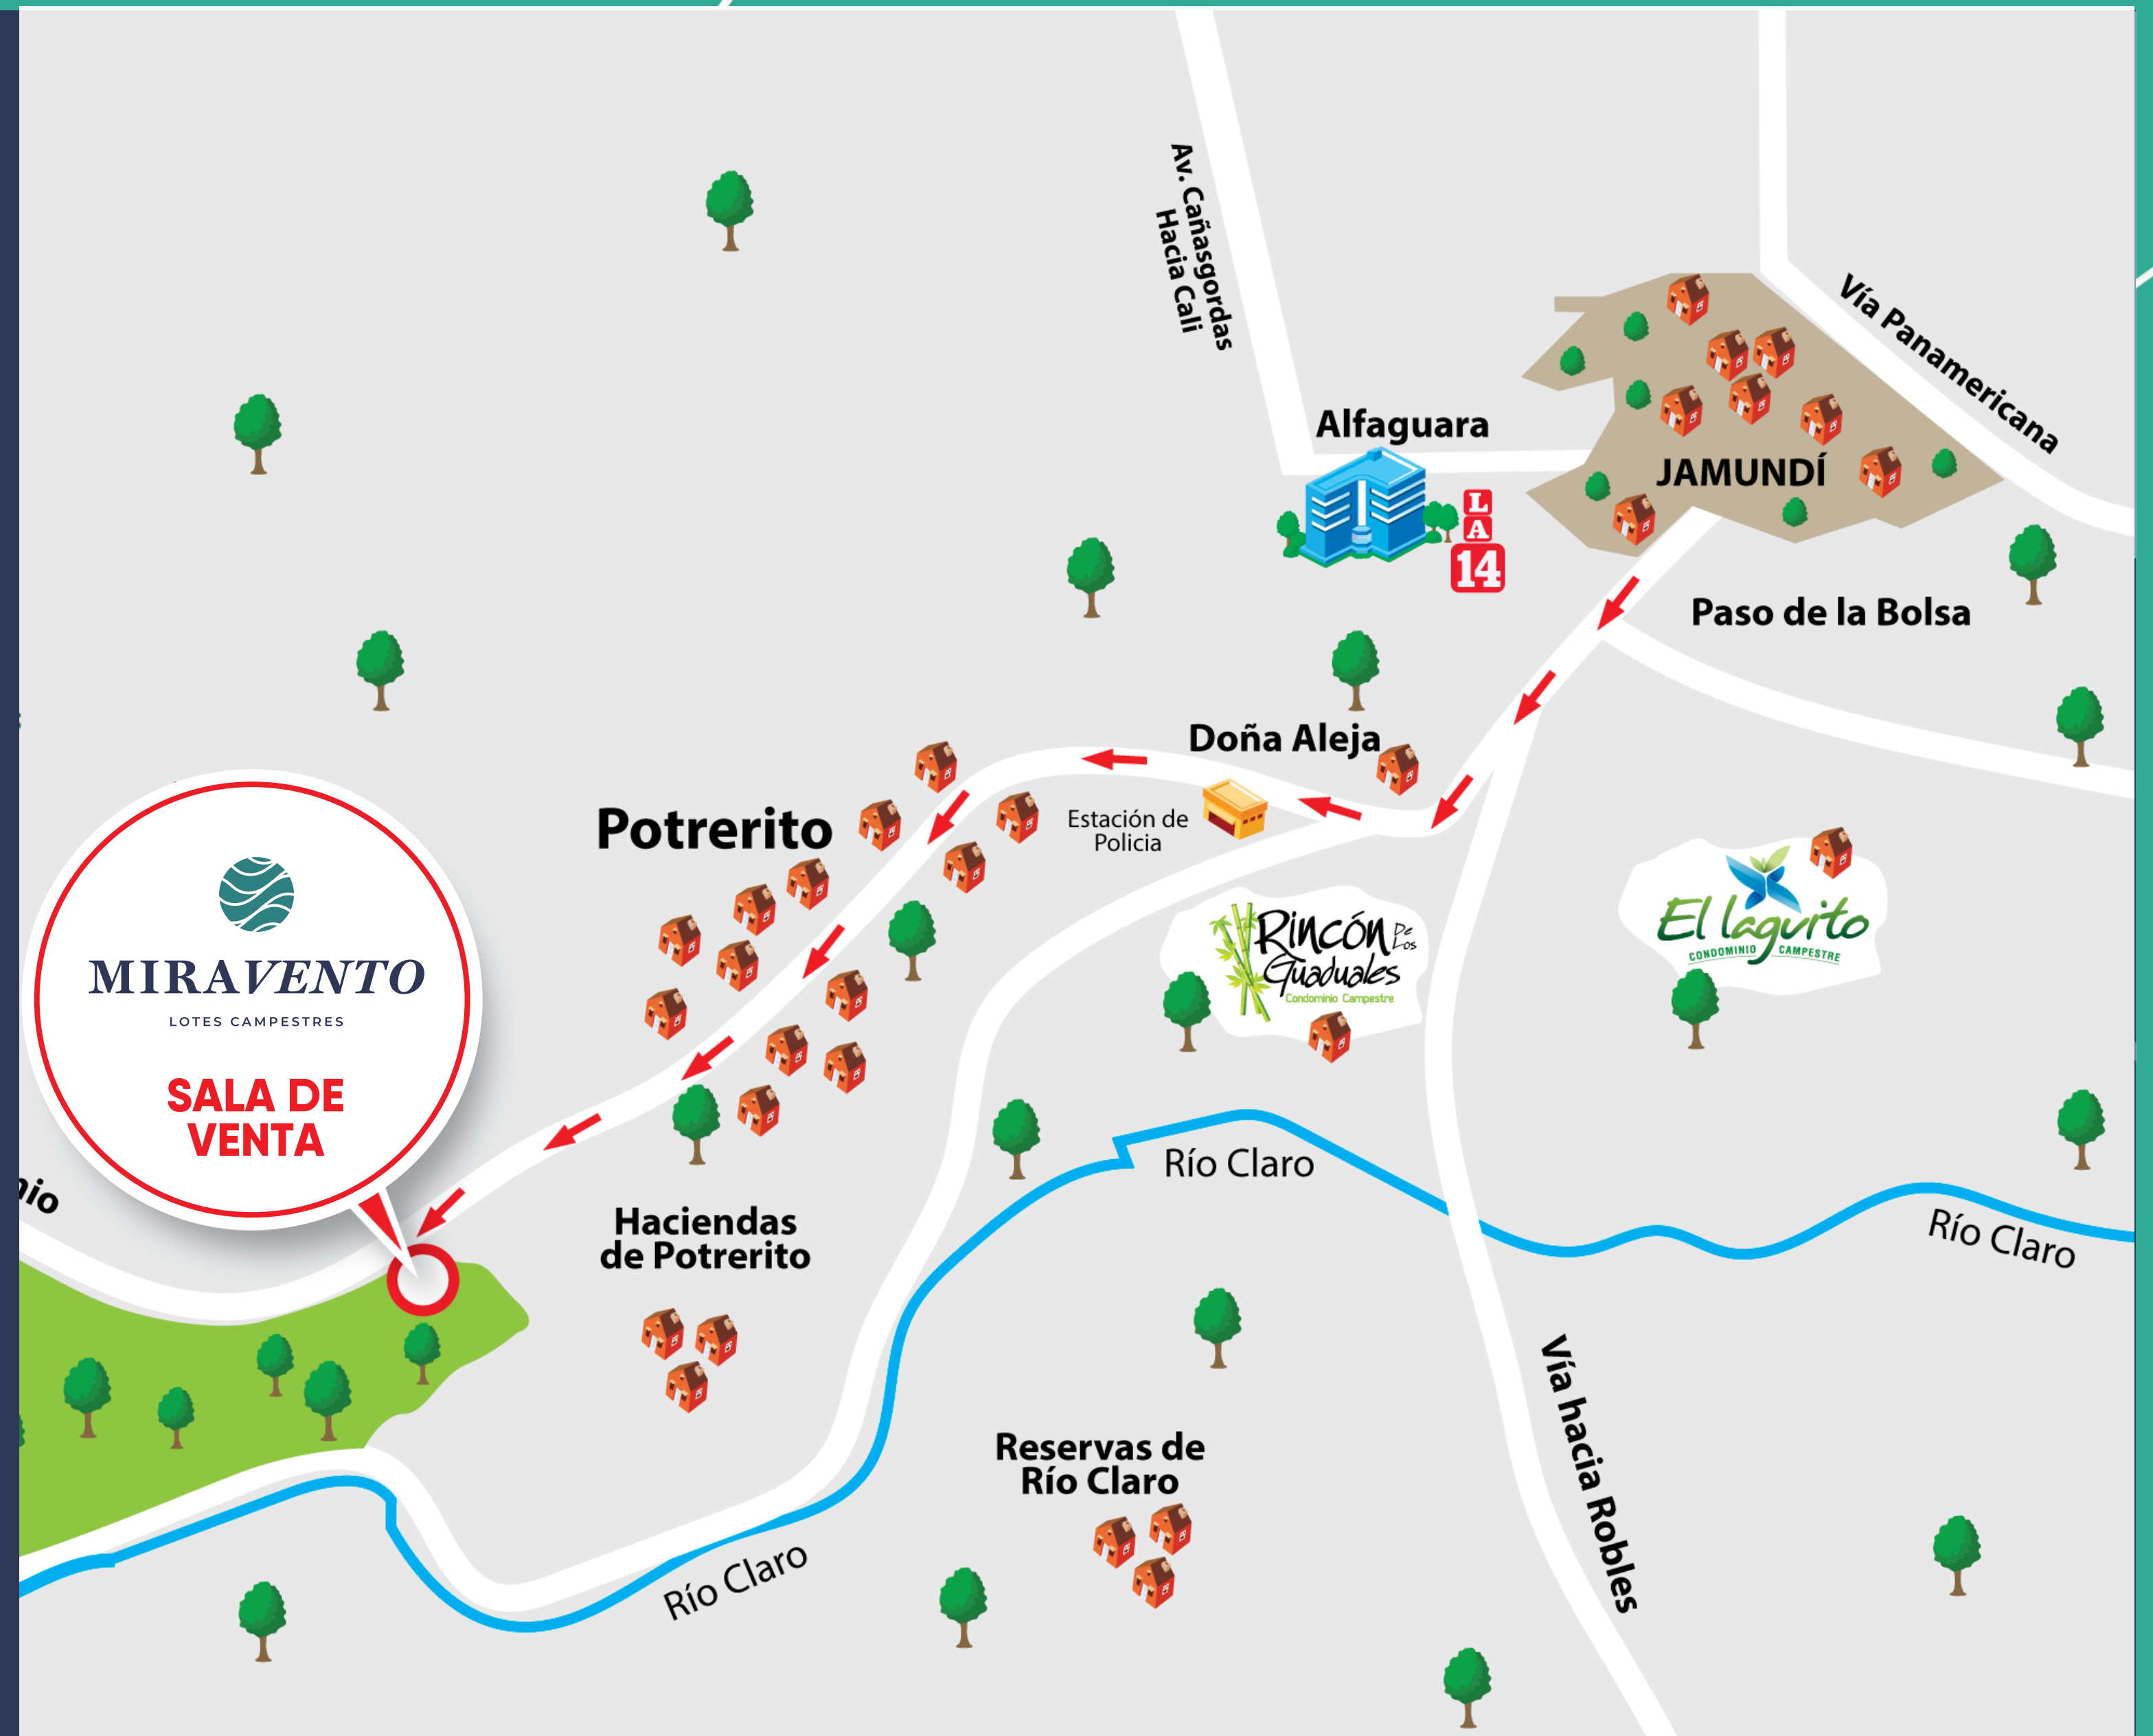

ES HORA DE VIVIR COMO QUIERES

Viviendas Campestres

Nuestra ubicación.

Disfrura del aire fresco en Potrerito.

Miravento se encuentra ubicado a un costado del Río Claro.

Aquí podrás disfrutar de amenidades exclusivas y un entorno verde inigualable.