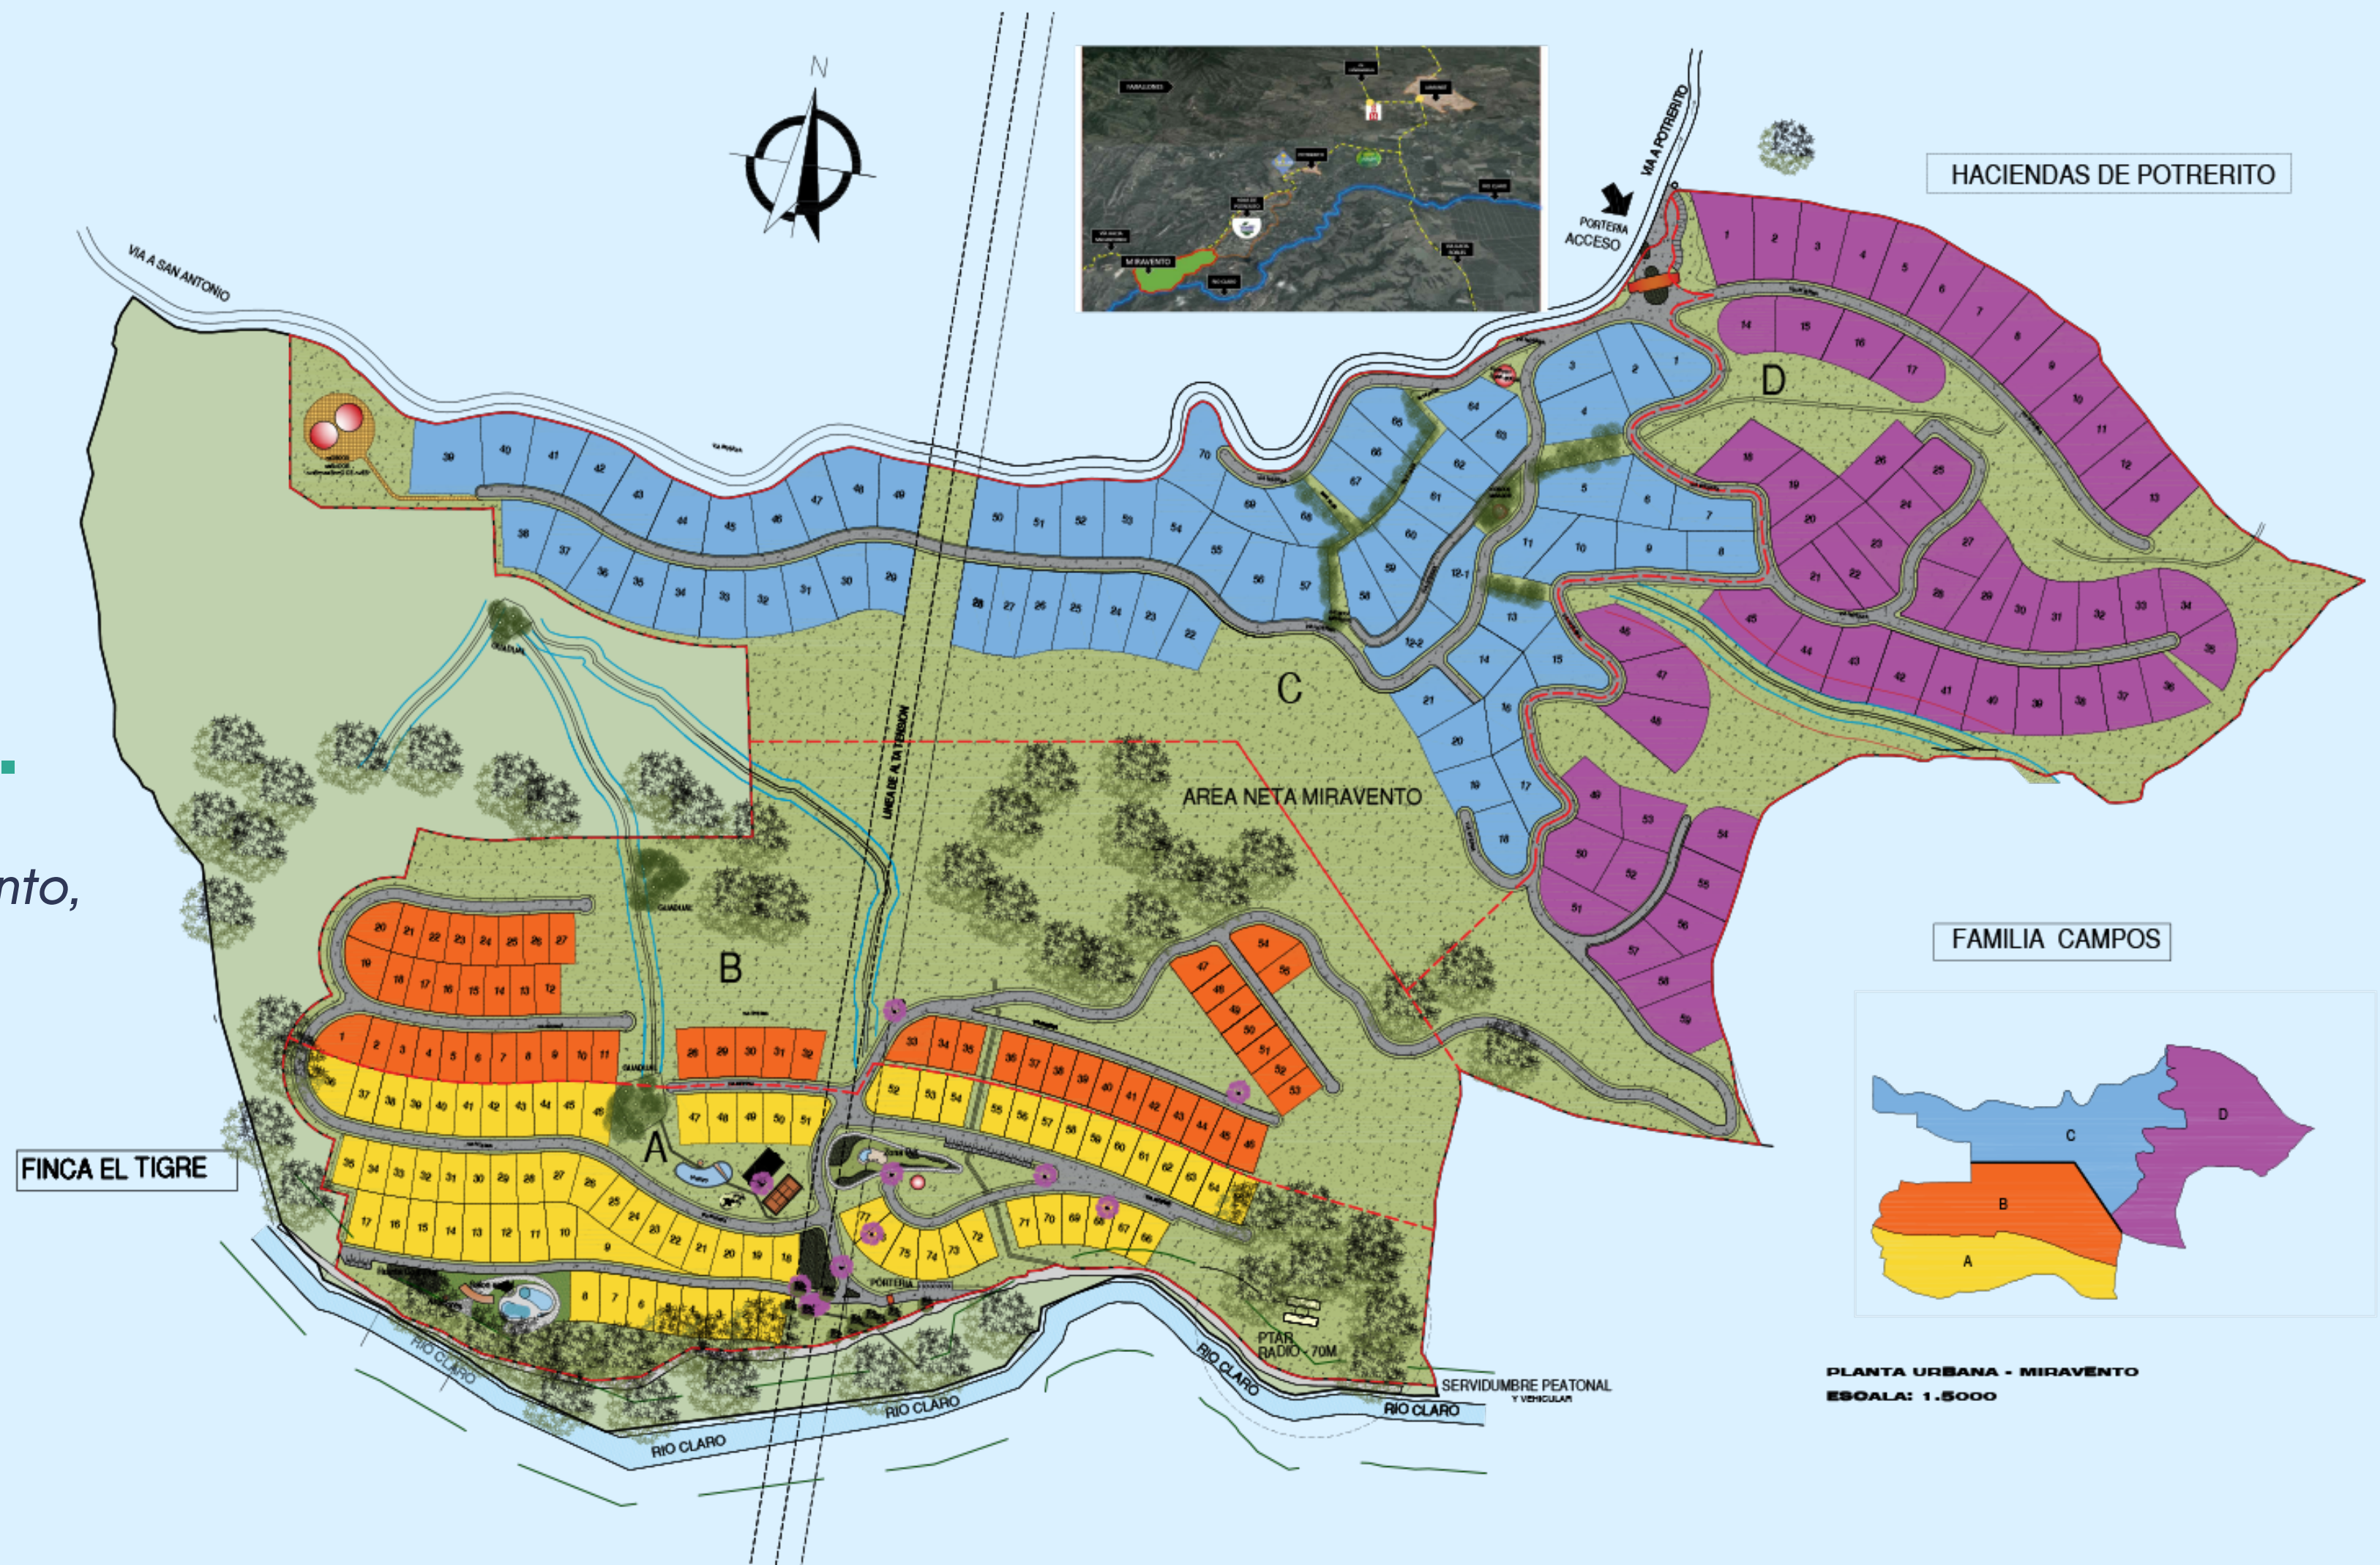

· Nuestros desarrollos ·

A woman with sunglasses is smiling and looking towards a black dog. The dog is happy, with its tongue out and eyes closed. They are in a grassy field with trees in the background. The image has a dark overlay on the left side where the text is located.

ES HORA DE VIVIR COMO QUIERES

Viviendas Campestres

Nuestra ubicación.

Disfrura del aire fresco en Potrerito.

Miravento se encuentra ubicado a un costado del Río Claro.

Aquí podrás disfrutar de amenidades exclusivas y un entorno verde inigualable.

- Lotes desde 450 m²
- Atractivo financiamiento
- Múltiples amenidades
- Reserva ecológica

**DISFRUTA DE PAZ
Y TRANQUILIDAD**

Venta de lotes

Amenidades únicas.

Acuáticas:

1. Piscina para niños
2. Piscina para adultos
3. Parque acuático
4. Baño turco

Sociales:

5. Sala de juegos
6. Salón social
7. Estación para asados

Exteriores y deportivas:

8. Kiosco para avistamiento de aves
9. Estaciones de ejercicios
10. Estaciones para yoga
11. Senderos ecológicos
12. Cancha de tenis
13. Cancha múltiple